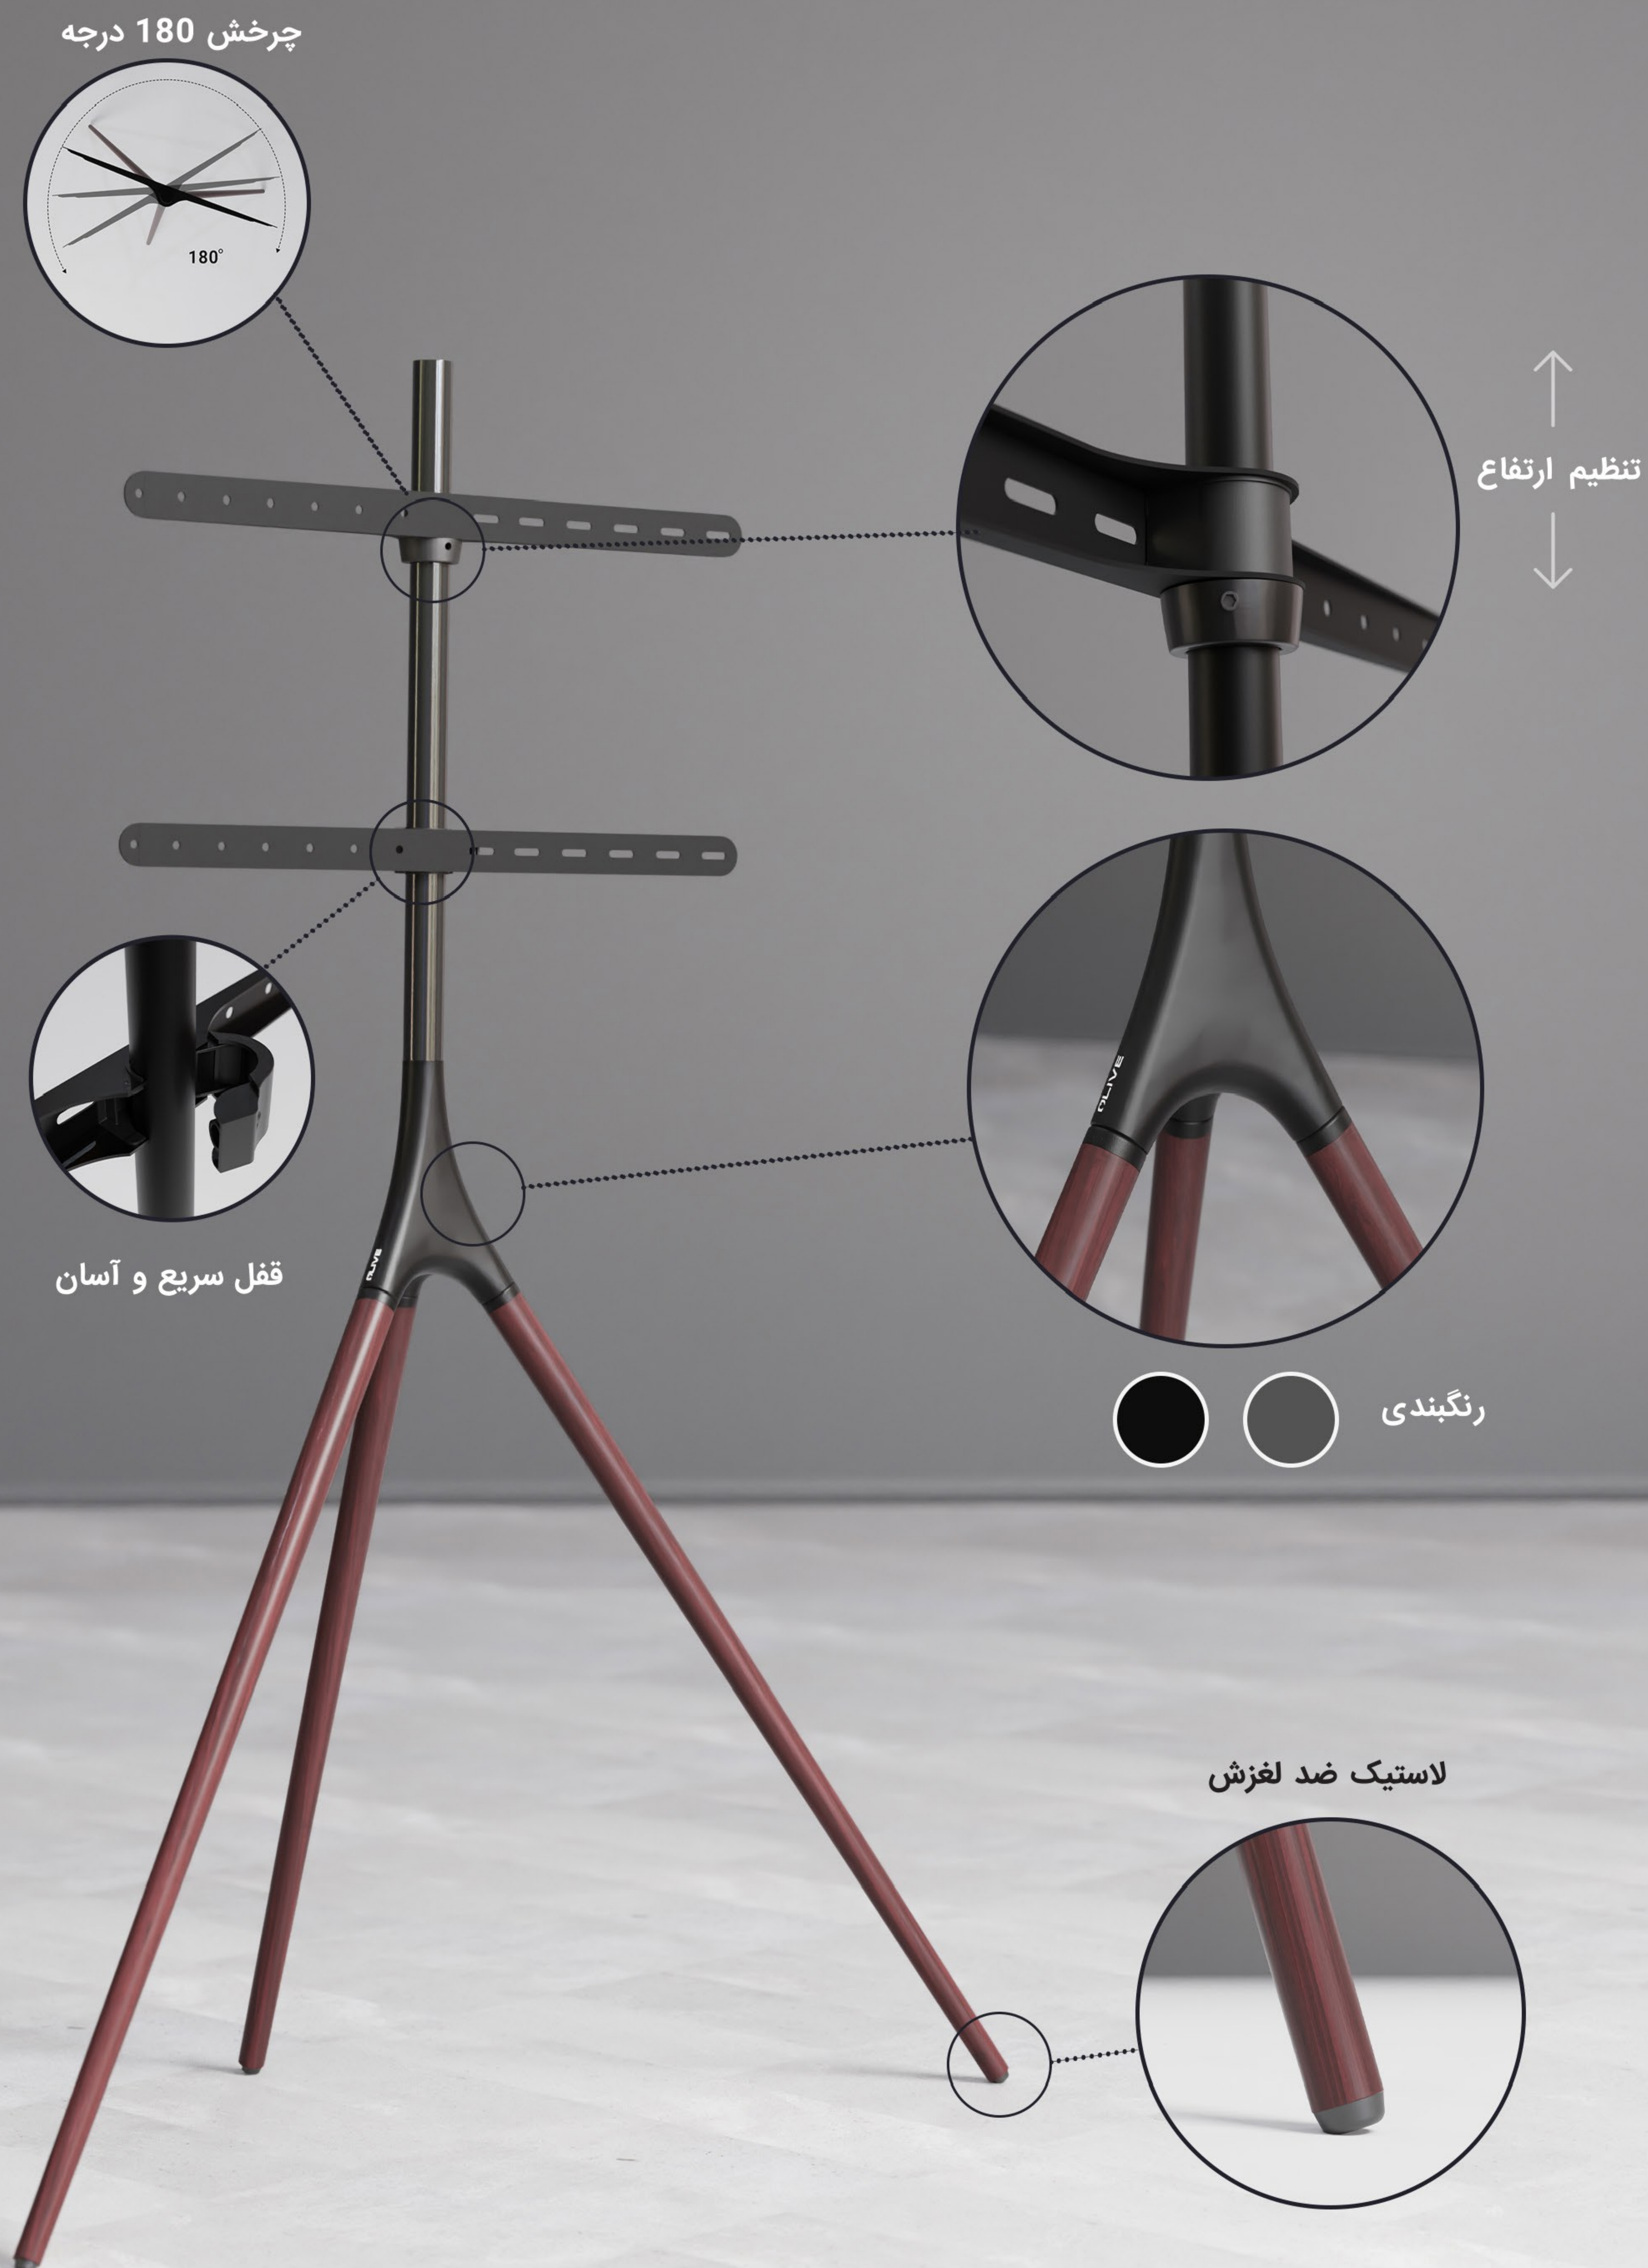

android 11

Hbb Tv

HEVC

- قابلیت ضبط برنامه (PVR Ready)
- ریموت کنترل: ۱ عدد
- دارای ۲ ورودی HDMI و ۱ پورت USB
- دارای گیرنده دیجیتال داخلی

- کیفیت تصویر: HD (1366 x 768)
- طراحی بدون قاب
- سیستم صوتی فراگیر DOLBY
- مجهز به تیونر داخلی قوی (HEVC) DVB - T2

2 Series BASIC | 32"

HD TV

DOLBY

DVB-T2

HEVC

HDMI

USB

سه پایه تلویزیون

سه پایه ایستاده تلویزیون یکی از وسایل معمول برای قرار دادن تلویزیون در داخل منزل و یا محیط اداری است. این پایه به شما کمک میکند، تلویزیون را در جای مناسب و با دید خوب قرار دهید و همچنین به دکوراسیون منزل خود زیبایی و جذابیت اضافه کنید. سه پایه ایستاده تلویزیون به عنوان یکی از راه حل های ساده و کارآمد برای نصب تلویزیون در داخل منزل بوده که نیازی به سوراخ کردن دیوار ندارد و به راحتی قابل جابه جایی است. این پایه ها برای تلویزیون ها از سایز ۴۳ تا ۶۵ با وزن حداکثر ۳۵ کیلو گرم میتواند مورد استفاده قرار بگیرد.