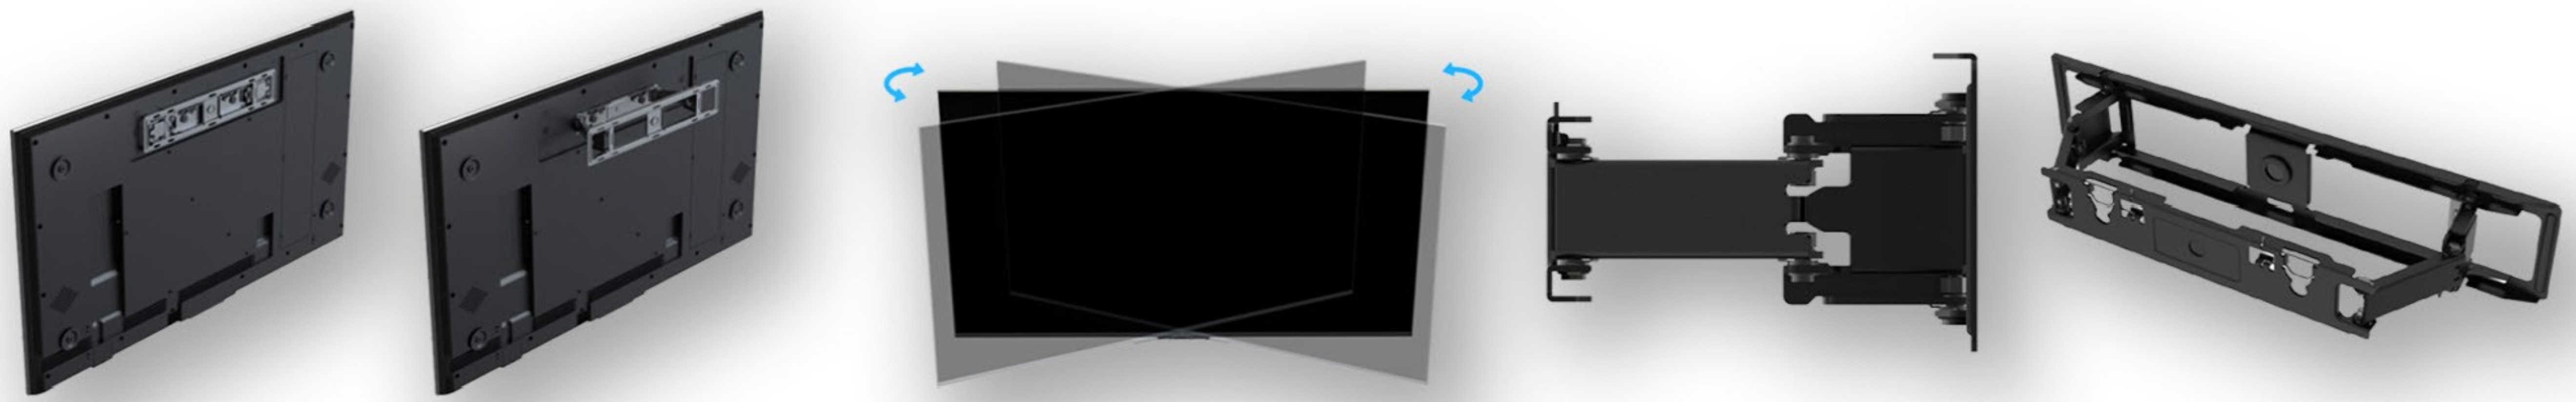

GOOGLE ASSISTANT

CHROMECAST BUILT IN

GOOGLE PLAY

65" 55"

تلویزیون فلت

این سری از تلویزیون های OLIVE که با کانسپت گالری به بازار عرضه می شود ، با بهره گیری از جدیدترین تکنولوژی ، با کمترین فاصله از دیوار نصب شده و همانند یک تابلو جلوه ی بصری بسیار زیبایی را ایجاد می کند. این سری از تلویزیون ها از بازتاب نور جلوگیری کرده که این باعث افزایش کیفیت رنگ تصاویر و عمق رنگ بیشتر می گردد به طوری که با نور محیطی ، این تلویزیون همچنان تصاویر خود را با بهترین کیفیت نمایان می کند.