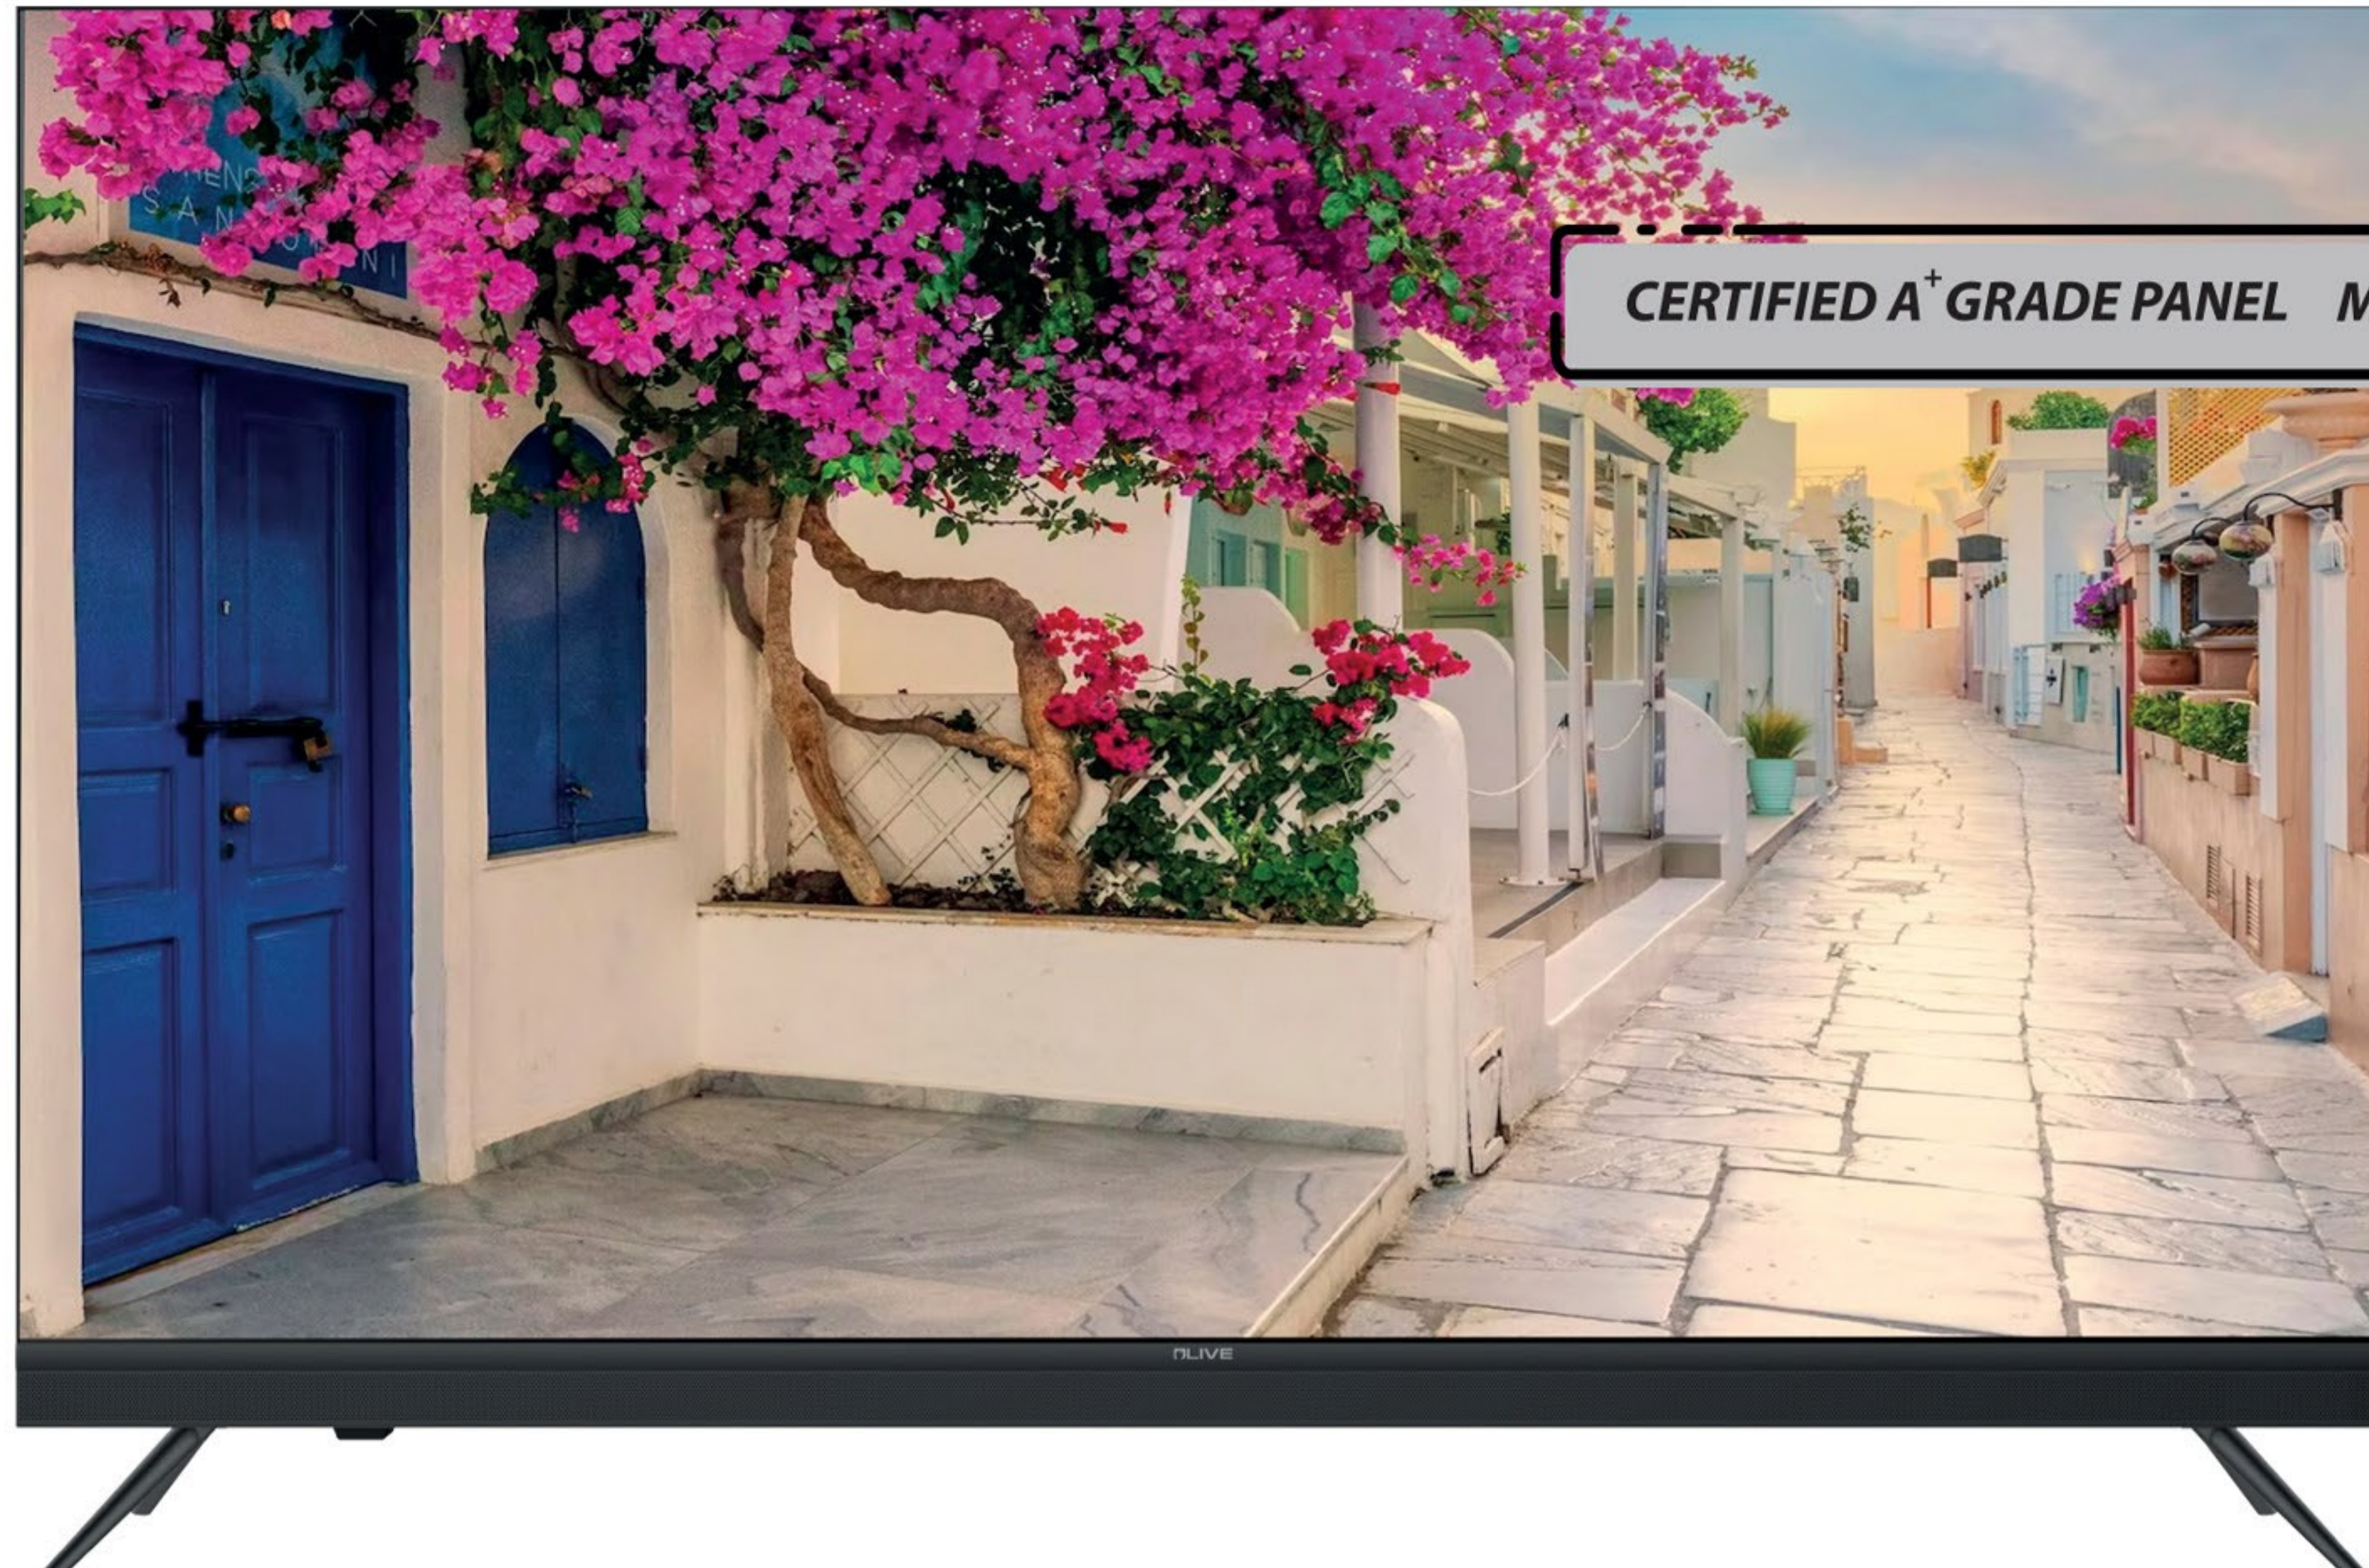

**Olive
Art.**

Simply
beautiful

9 SERIES
QLED

OLIVE
Peace Of Mind

CERTIFIED A+ GRADE PANEL MODEL: 65 -9745

- کیفیت تصویر: 4K Ultra HD (3840 x 2160)
- مجهز به خروجی صدای اپتیکال
- طراحی بدون قاب
- سیستم صوتی فراگیر DOLBY
- مجهز به تکنولوژی HDR10
- مجهز به تیونر داخلی قوی (HEVC) DVB - T2
- قابلیت MEMC
- قابلیت ضبط برنامه (PVR Ready)
- دارای Google Play، Google assistant، Chromecast Built-in
- تلویزیون هوشمند با سیستم عامل Android 11
- پردازنده ۴ هسته ای ROM: 16 G / RAM: 2 G
- دارای ۴ ورودی HDMI و ۲ پورت USB
- ریموت کنترل: ۱ عدد / ایرموس کیبورد دار: ۱ عدد
- مجهز به WIFI و Bluetooth داخلی

CERTIFIED A+ GRADE PANEL MODEL: 65 -8740

- کیفیت تصویر: 4K Ultra HD (3840 x 2160)
- مجهز به خروجی صدای اپتیکال
- طراحی بدون قاب
- سیستم صوتی فراگیر DOLBY
- مجهز به تکنولوژی HDR10
- مجهز به تیونر داخلی قوی (HEVC) DVB - T2
- قابلیت MEMC
- قابلیت ضبط برنامه (PVR Ready)
- دارای Google Play، Google assistant، Chromecast Built-in
- تلویزیون هوشمند با سیستم عامل Android 11
- پردازنده ۴ هسته ای ROM: 16 G / RAM: 2 G
- دارای ۴ ورودی HDMI و ۲ پورت USB
- ریموت کنترل: ۱ عدد / ایرموس کیبورد دار: ۱ عدد
- مجهز به WIFI و Bluetooth داخلی